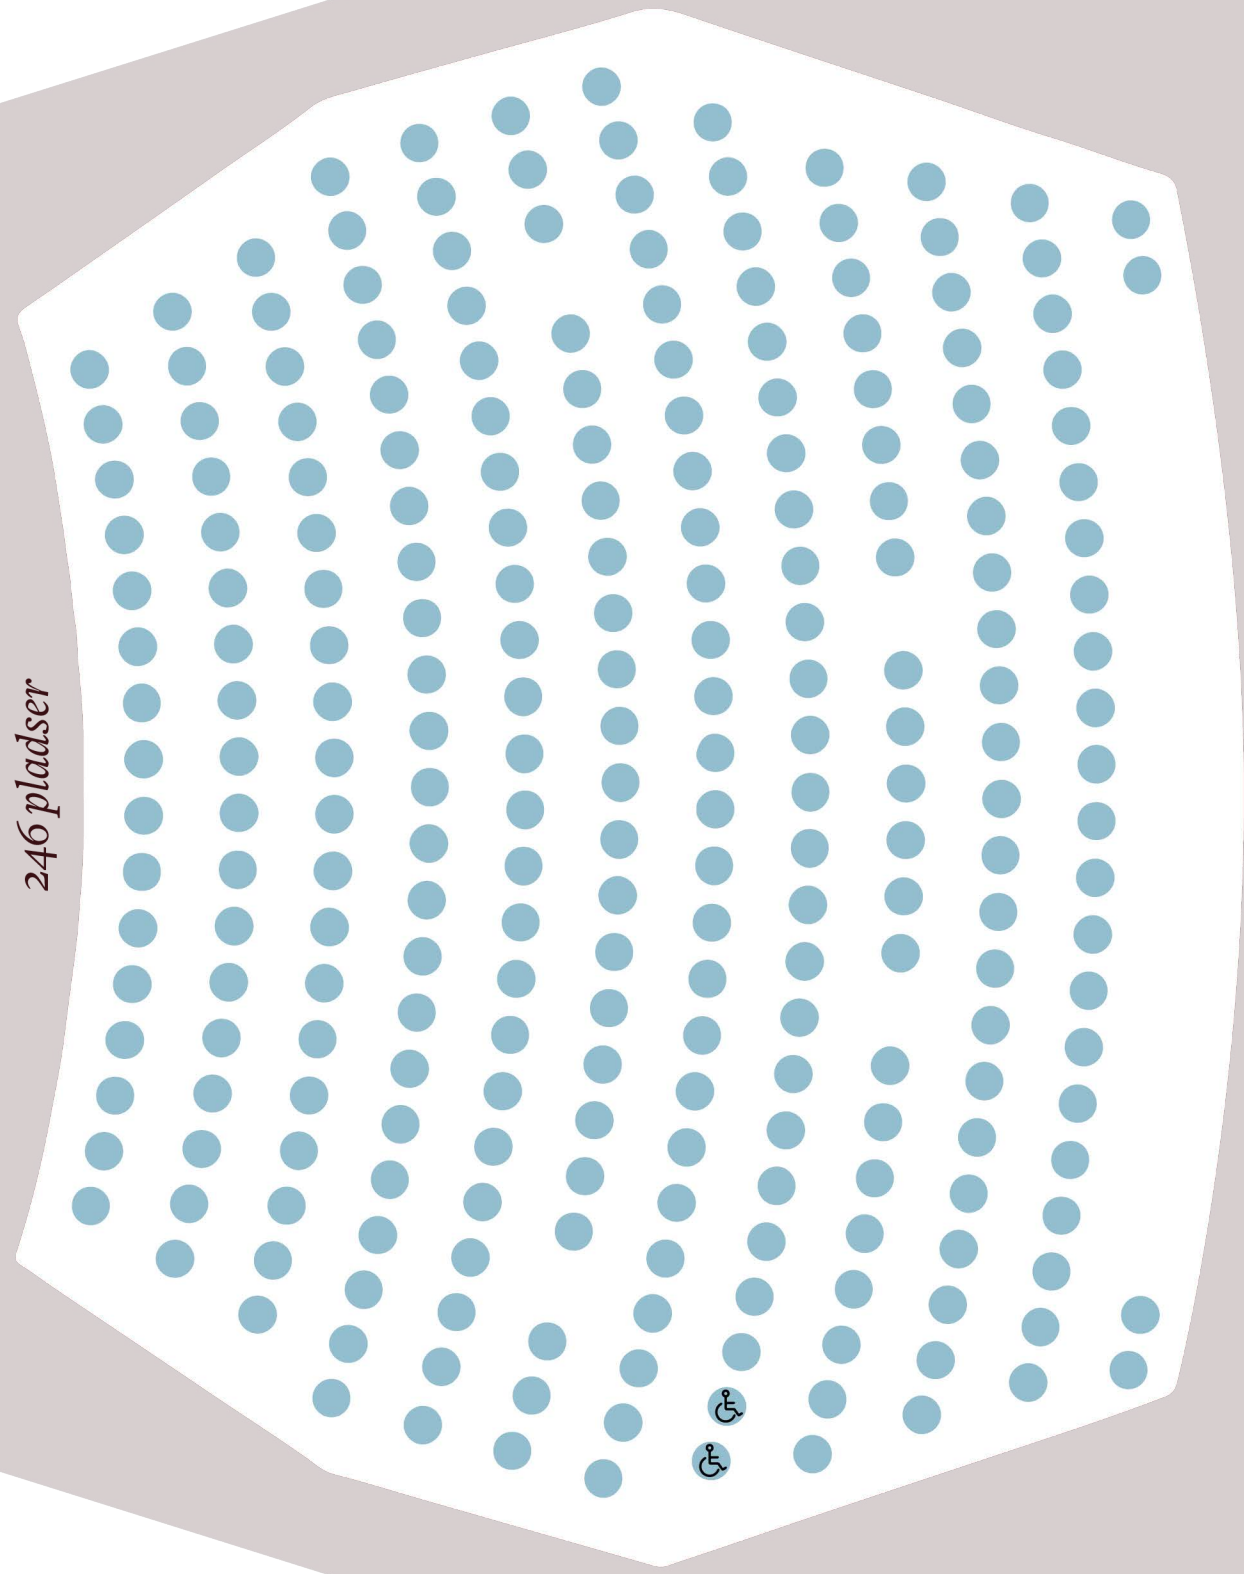

SCENE

GULVET  
246 pladser

BALKON 1  
96 pladser

BALKON 2  
88 pladser