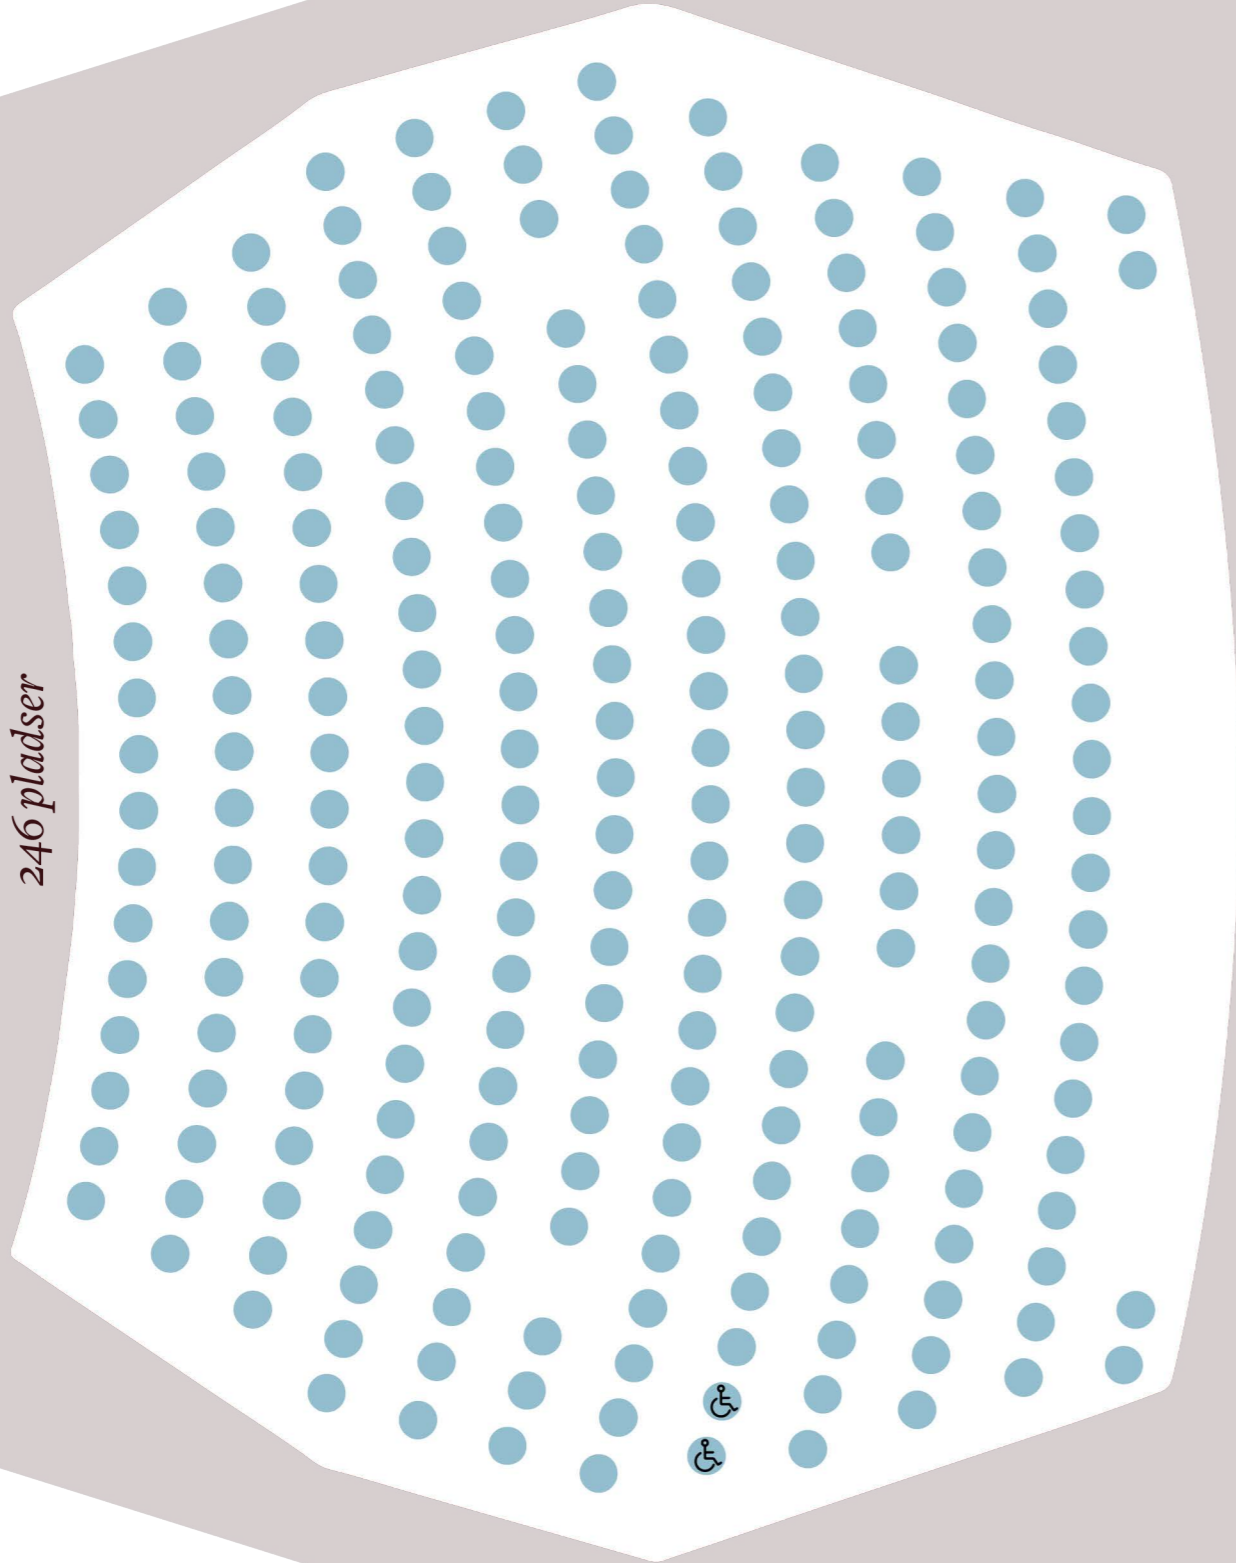

SCENE

GULVET

246 pladser

BALKON 1

109 pladser

BALKON 2

88 pladser