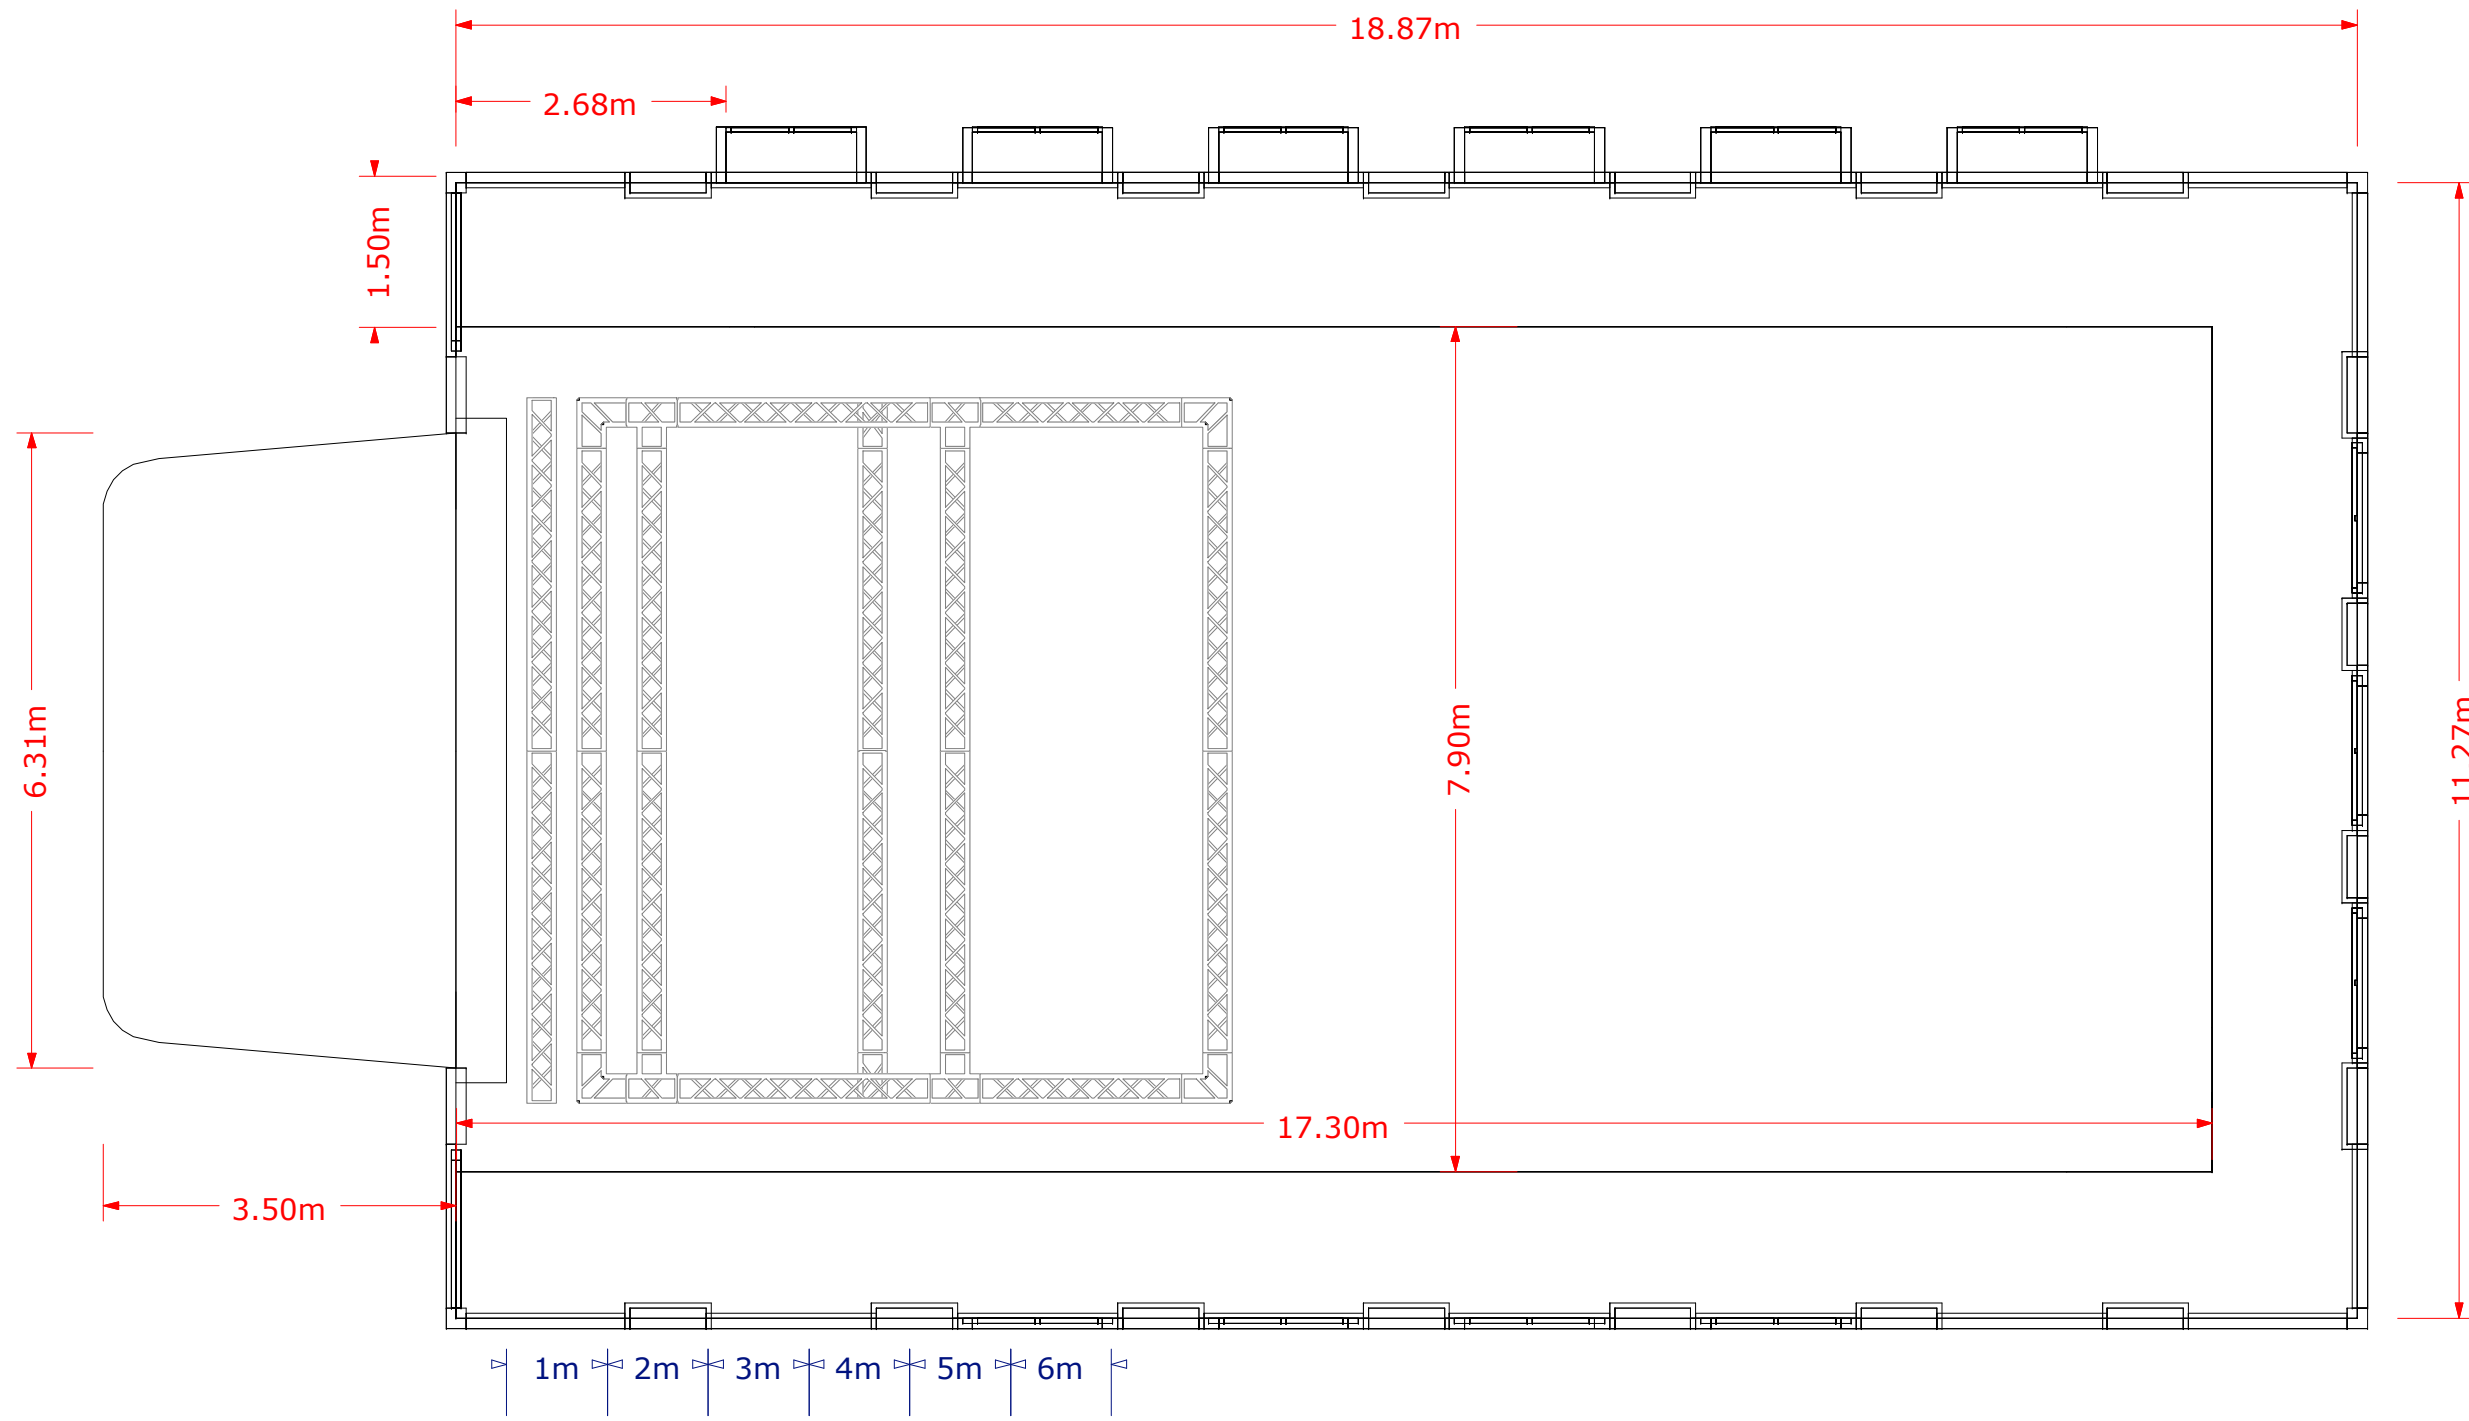

Drawn by:
Tobias Nielsen

Created On: 27/02/2018 18:48
File Name: Guldsalen - Svendborg Kulturhus
Print Date: Oct/ 28/ 23
Print By: Tobias Nielsen

Comments:

Scale 1:75

Eksempler på scenedybde, der udbygges efter behov.
Den Optimale Dybde er 4 meter og her til tillægges 0,5 meter fra den faste scene.

Bredden er 10 eller 11 meter.

www.TGN-RG.com